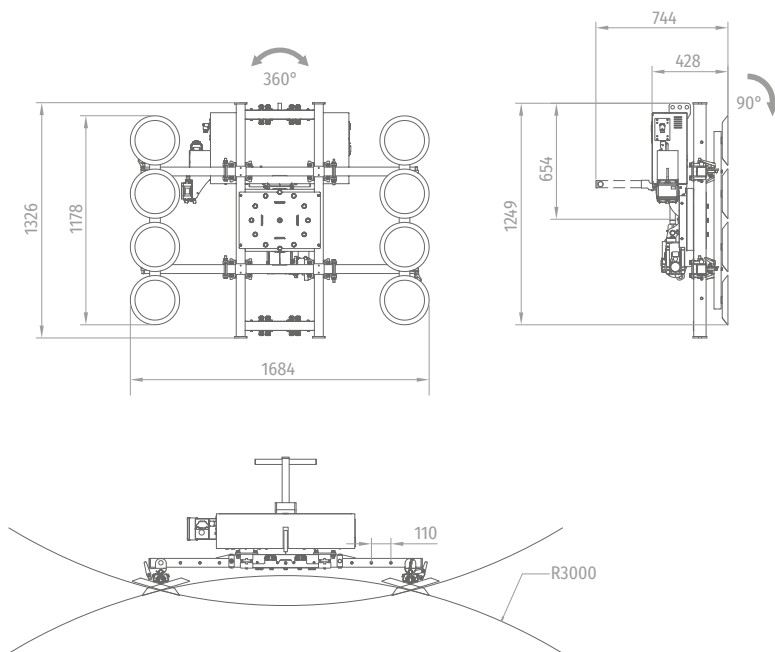

INCLUDED

- M-BOX METAL BOX
- PUSHBUTTON WITH 3m WIRE

OPTIONAL

- FU-P COVERS
- MI-14A WIRELESS PUSHBUTTON CONTROLLER
- AL-BOT PUSHBUTTON 10m. WIRE
- BPS03 .1 EXTERNAL AC POWER SUPPLY BOX

XE2-1500G-A

📏	1000 kg
ENH355	500 kg
kg	158 kg

XE2-1500G-C

	1500 kg
	1000 kg
	190 kg

XE2-1500G-E

	1500 kg
	1500 kg
	249 kg

XE2-1500G + 2KIT CURVO

	400 kg
	400 kg
	200 kg

XE2-1500G + 4KIT CURVO

	800 kg
	800 kg
	270 kg