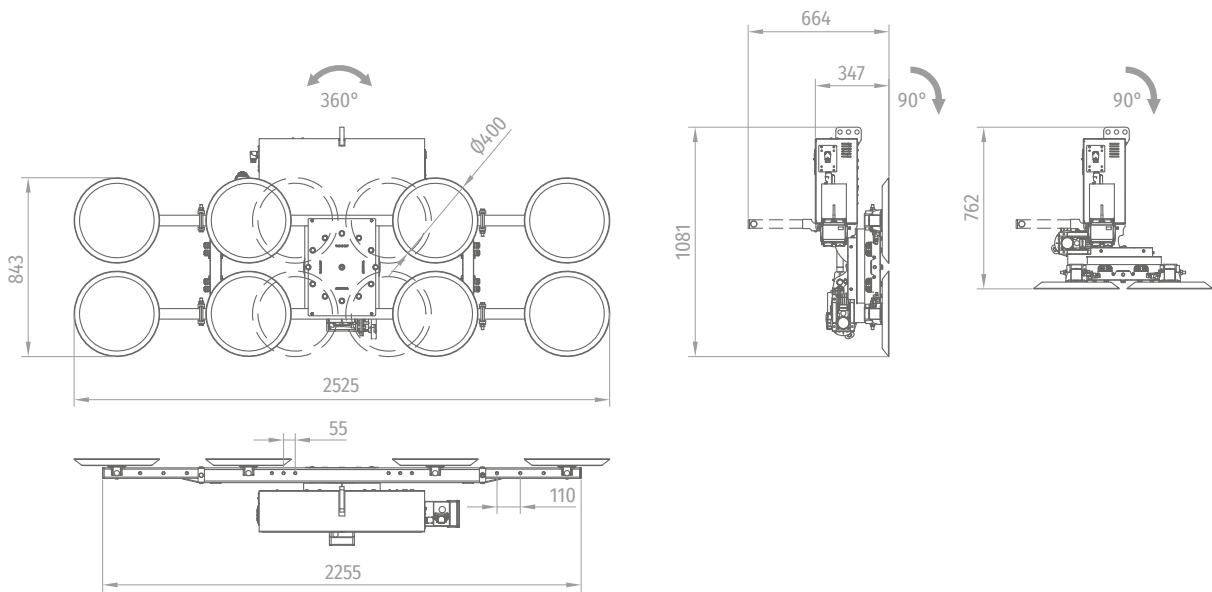

INCLUDED

- M-BOX METAL BOX
- PUSHBUTTON WITH 3m WIRE

OPTIONAL

- FU-P COVERS
- MI-14A WIRELESS PUSHBUTTON CONTROLLER
- AL-BOT PUSHBUTTON 10m. WIRE
- BPS03 .1 EXTERNAL AC POWER SUPPLY BOX

XE2-1500G-A

📏	1000 kg
ENH355	500 kg
kg	158 kg

XE2-1500G-C

	1500 kg
	1000 kg
	190 kg

XE2-1500G-E

	1500 kg
	1500 kg
	249 kg

XE2-1500G + 2KIT CURVO

	400 kg
	400 kg
	200 kg

XE2-1500G + 4KIT CURVO

	800 kg
	800 kg
	270 kg