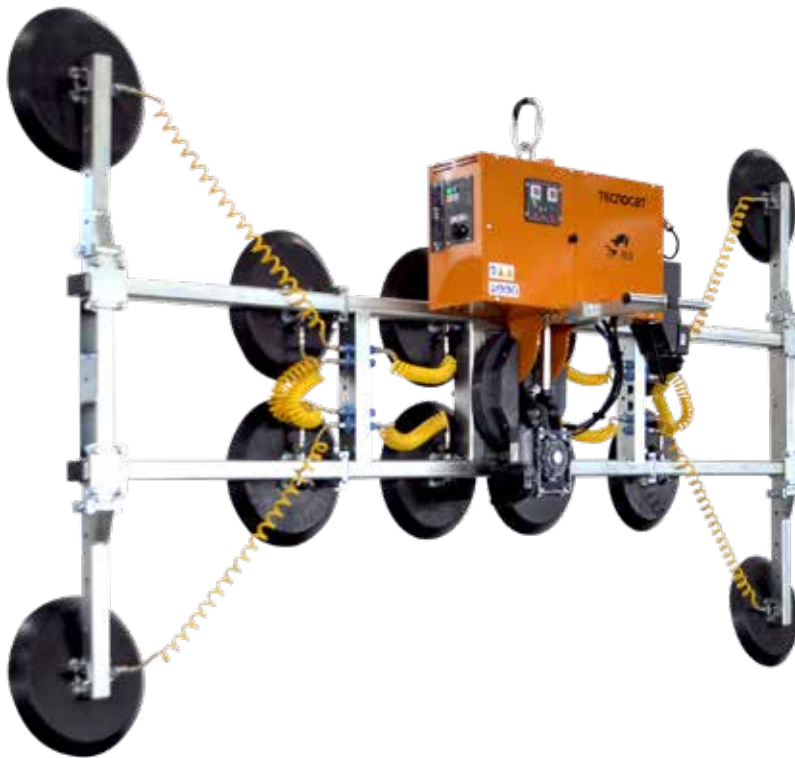

XE2-1500G

XE2-1500G-A | XE2-1500G-C | XE2-1500G-E | XE2-1500G + 2KIT CURVO | XE2-1500G+4KIT CURVO

WORK SERIES

ENH355	OK
kW	150 W
⌚	0° - 360° - ENDLESS
📏	3 m
4.0	OK

🔌	220-240VAC (50-60Hz)
↔	83 L/min
🔧	0° - 90°
🔋	OK - Running period 12h aprox

INCLUDED

- M-BOX METAL BOX
- PUSHBUTTON WITH 3m WIRE

OPTIONAL

- FU-P COVERS
- MI-14A WIRELESS PUSHBUTTON CONTROLLER
- AL-BOT PUSHBUTTON 10m. WIRE
- BPS03 .1 EXTERNAL AC POWER SUPPLY BOX

XE2-1500G-A

📏	1000 kg
ENH355	500 kg
kg	158 kg

XE2-1500G-C

	1500 kg
	1000 kg
	190 kg

XE2-1500G-E

	1500 kg
	1500 kg
	249 kg

XE2-1500G + 2KIT CURVO

	400 kg
	400 kg
	200 kg

XE2-1500G + 4KIT CURVO

	800 kg
	800 kg
	270 kg