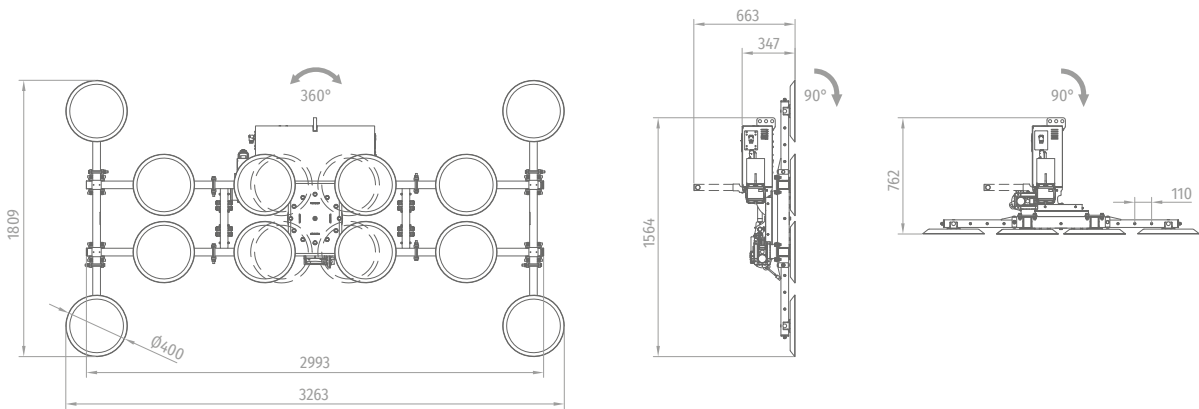

INCLUDED

- M-BOX METAL BOX
- PUSHBUTTON WITH 3m WIRE

OPTIONAL

- FU-P COVERS
- MI-14A WIRELESS PUSHBUTTON CONTROLLER
- AL-BOT PUSHBUTTON 10m. WIRE
- BPS03 .1 EXTERNAL AC POWER SUPPLY BOX

XE2-1500G-A

📏	1000 kg
ENH355	500 kg
kg	158 kg

XE2-1500G-C

	1500 kg
	1000 kg
	190 kg

XE2-1500G-E

	1500 kg
	1500 kg
	249 kg

XE2-1500G + 2KIT CURVO

	400 kg
	400 kg
	200 kg

XE2-1500G + 4KIT CURVO

	800 kg
	800 kg
	270 kg