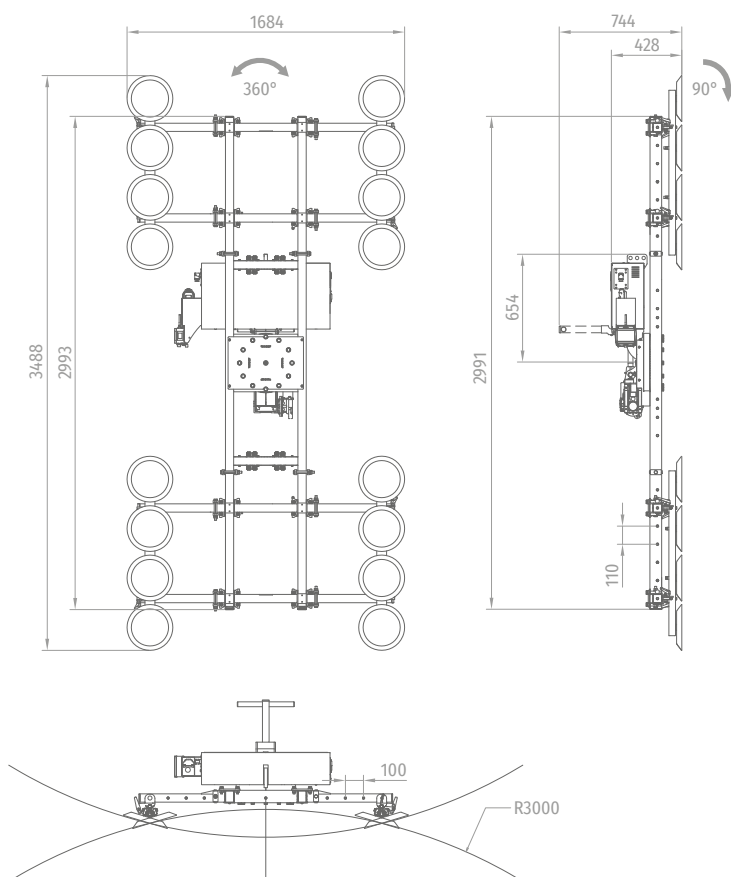

INCLUDED

- M-BOX METAL BOX
- PUSHBUTTON WITH 3m WIRE

OPTIONAL

- FU-P COVERS
- MI-14A WIRELESS PUSHBUTTON CONTROLLER
- AL-BOT PUSHBUTTON 10m. WIRE
- BPS03 .1 EXTERNAL AC POWER SUPPLY BOX

XE2-1500G-A

📏	1000 kg
ENH355	500 kg
kg	158 kg

XE2-1500G-C

	1500 kg
	1000 kg
	190 kg

XE2-1500G-E

	1500 kg
	1500 kg
	249 kg

XE2-1500G + 2KIT CURVO

	400 kg
	400 kg
	200 kg

XE2-1500G + 4KIT CURVO

	800 kg
	800 kg
	270 kg