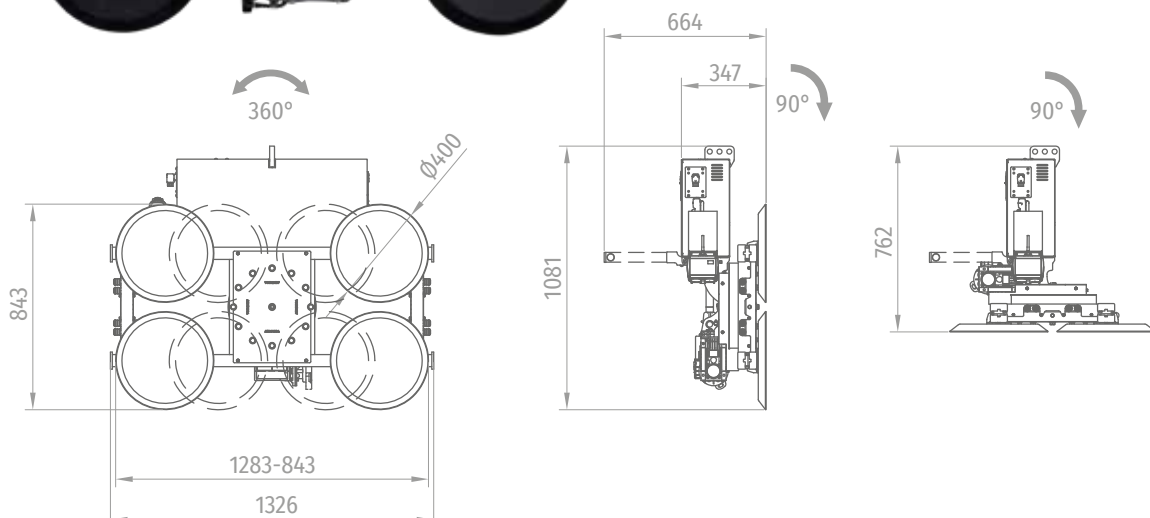

INCLUDED

- M-BOX METAL BOX
- PUSHBUTTON WITH 3m WIRE

OPTIONAL

- FU-P COVERS
- MI-14A WIRELESS PUSHBUTTON CONTROLLER
- AL-BOT PUSHBUTTON 10m. WIRE
- BPS03 .1 EXTERNAL AC POWER SUPPLY BOX

XE2-1500G-A

📏	1000 kg
ENH355	500 kg
kg	158 kg

XE2-1500G-C

	1500 kg
	1000 kg
	190 kg

XE2-1500G-E

	1500 kg
	1500 kg
	249 kg

XE2-1500G + 2KIT CURVO

	400 kg
	400 kg
	200 kg

XE2-1500G + 4KIT CURVO

	800 kg
	800 kg
	270 kg