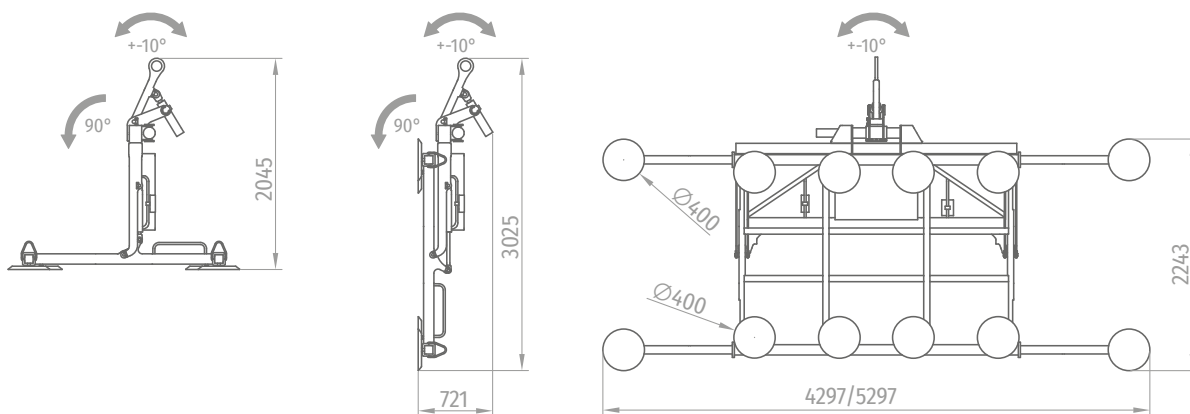

622 kg

ENH355	OK
kW	480 W
	OPTIONAL
	3 m.
	0° - 90°

	200-500VAC (50-60 Hz)
	166 L/min
	OK
	OK

FE23-1500

FE23-1500+4

OPTIONALS

- LOAD LEVELING SYSTEM $\pm 10^\circ$
- LOAD TILT SYSTEM $\pm 10^\circ$