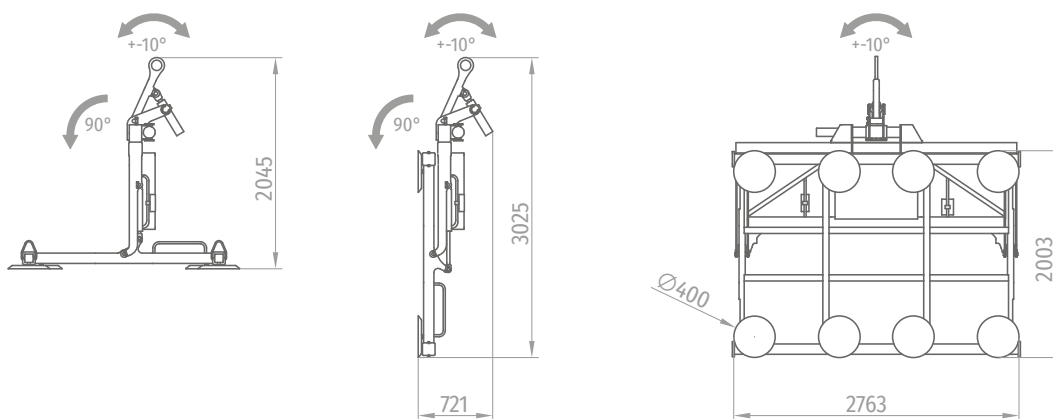

FE23-1500

FE23-1500+4

FACTORY SERIES

FE23-1500

1500 kg

522 kg

FE23-1500+4

1500 kg

622 kg

ENH355	OK
kW	480 W
	OPTIONAL
	3 m.
	0° - 90°

	200-500VAC (50-60 Hz)
	166 L/min
	OK
	OK

FE23-1500

FE23-1500+4

OPTIONALS

- LOAD LEVELING SYSTEM $\pm 10^\circ$
- LOAD TILT SYSTEM $\pm 10^\circ$