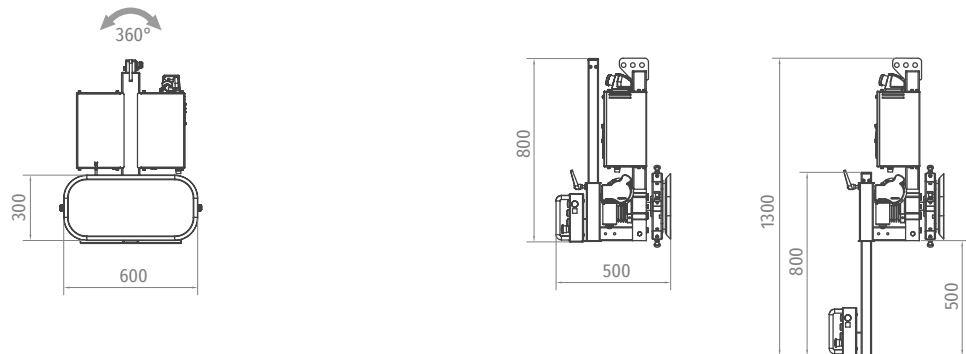

 66 kg

FE1-400G+4

 400 kg

 76 kg

	0° - 360° - ENDLESS
	83 L/min
	OK

	480 W
	200 - 500 VAC (50 - 60 Hz)
	OK

FE1-400G

FE1-400G+2