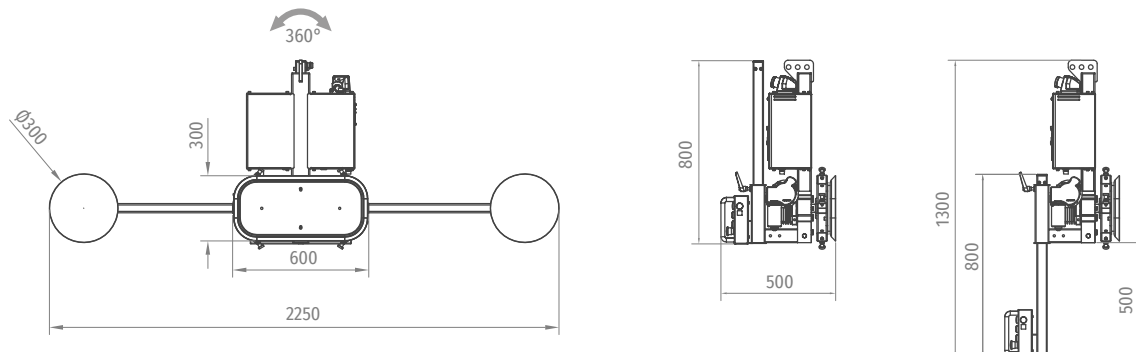

 66 kg

FE1-400G+4

 400 kg

 76 kg

	0° - 360° - ENDLESS
	83 L/min
	OK

	480 W
	200 - 500 VAC (50 - 60 Hz)
	OK

FE1-400G

FE1-400G+2